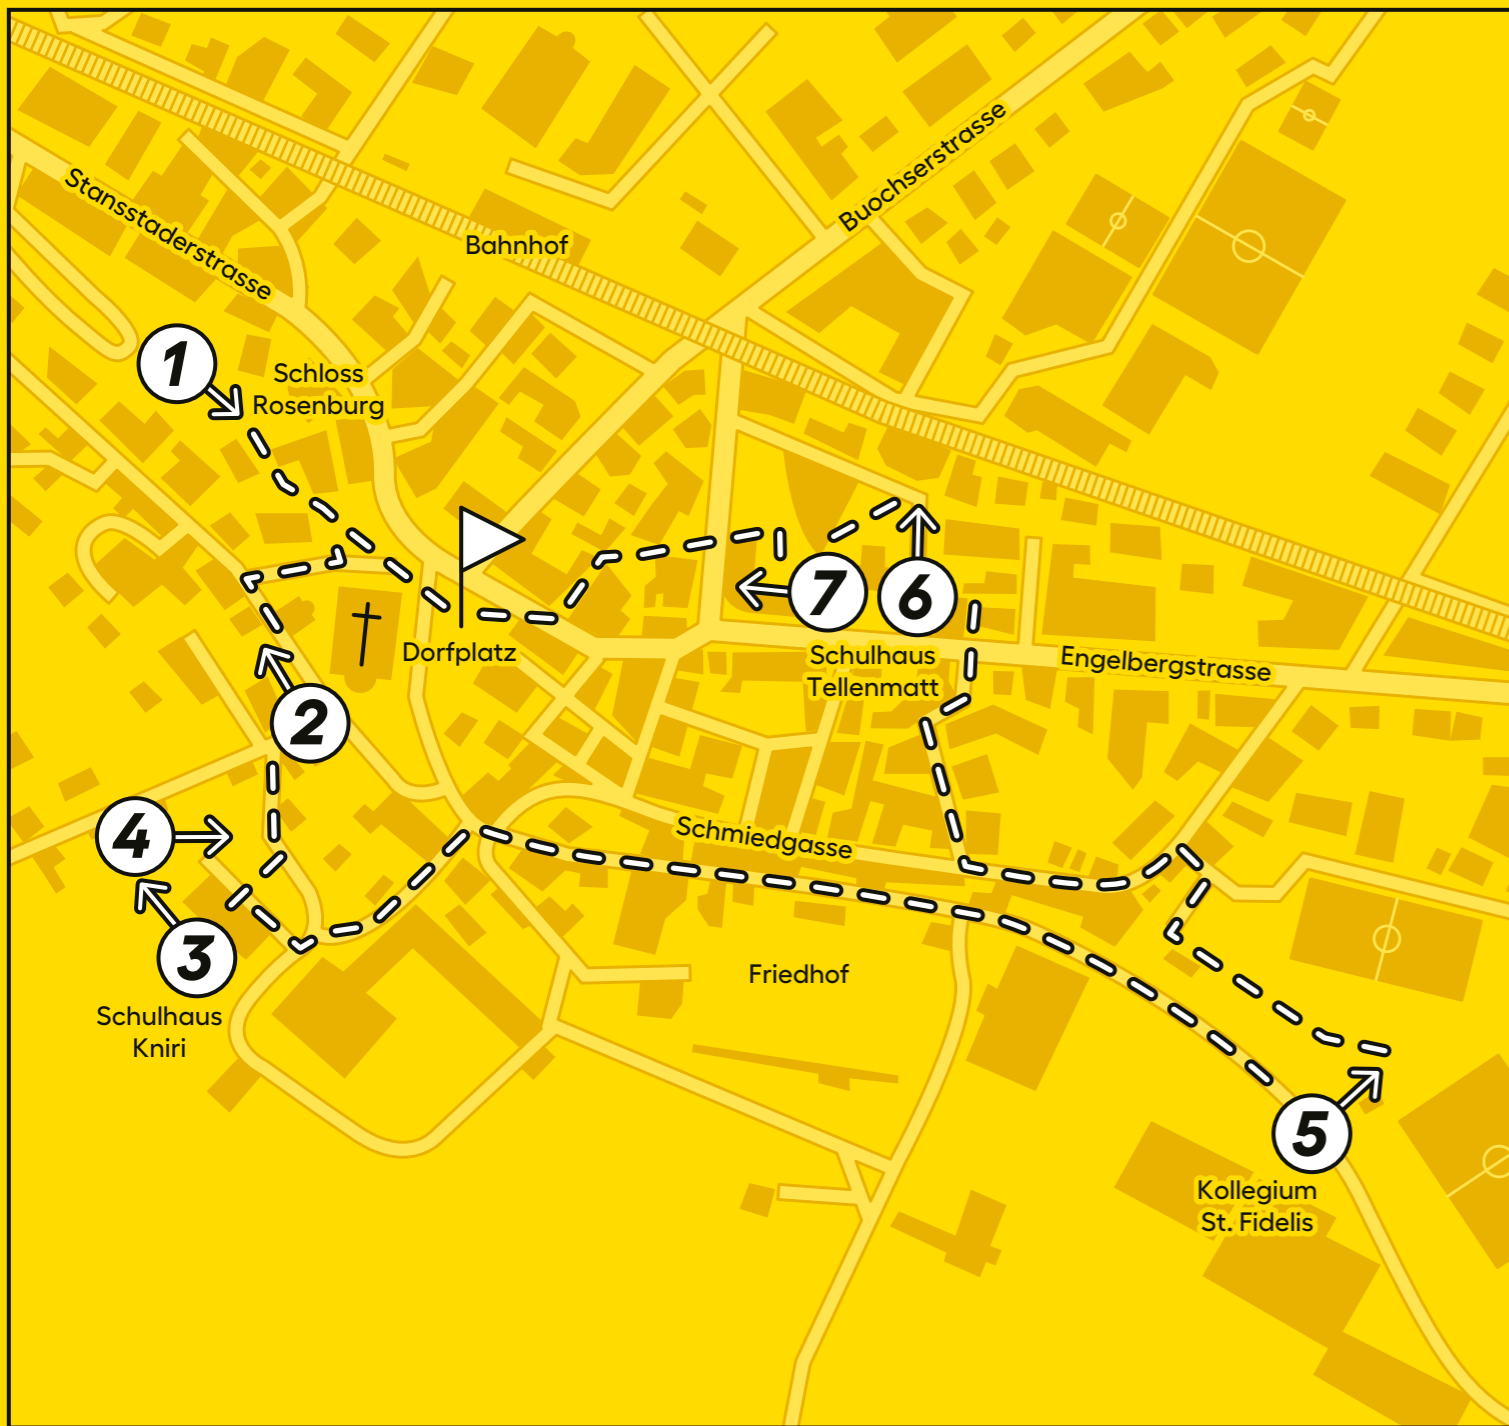

#cleverunterwegs
 stans.cleverunterwegs.ch

Spielzeiten täglich von 8 bis 19 Uhr 6. bis 12. September 2023

Materialausgabe bei der Ausstellung auf dem Dorfplatz Stans.

Letzte Ausgabe eine Stunde vor Ende der Spielzeit.

Als Depot für die Materialausleihe wird ein Ausweis benötigt.

Name	Bahn 1	Bahn 2	Bahn 3	Bahn 4	Bahn 5	Bahn 6	Bahn 7	Total	Rang

Stans

 **Materialausgabe
Dorfplatz Stans**

 **Bahnen**

 **Spielrichtung**

 **Fussweg zwischen
den Bahnen**

1 Schloss Rosenberg

Start auf Stein
Ziel am Betonmürl

2 Kirche St. Peter

Start bei Strassenlaterne
Ziel am Stein

3 Pausenplatz Kniri

Start auf Baumstrunk
Ziel in Vogelnest Schaukel

4 Pausenplatz Kniri

Start oberhalb Treppe
Ziel im Tunnel

5 Winkelriedhostatt

Start auf Wegli bei Treppe
Ziel im Rasendreieck um Baum

6 Schulhaus Tellenmatt

Start auf Viereck am Boden
Ziel am zweiten Baum

7 Gemeindebibliothek

Start bei Stützpfeiler
Ziel durch Bank mit Schuh