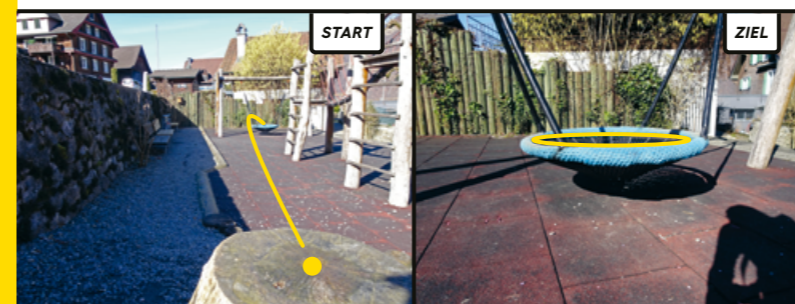

1 Schloss Rosenberg

Start auf Stein
Ziel am Betonmürl

2 Kirche St. Peter

Start bei Strassenlaterne
Ziel am Stein

3 Pausenplatz Kniri

Start auf Baumstrunk
Ziel in Vogelnest Schaukel

4 Pausenplatz Kniri

Start oberhalb Treppe
Ziel im Tunnel

5 Winkelriedhostatt

Start auf Wegli bei Treppe
Ziel im Rasendreieck um Baum

6 Schulhaus Tellenmatt

Start auf Viereck am Boden
Ziel am zweiten Baum

7 Gemeindebibliothek

Start bei Stützpfeiler
Ziel durch Bank mit Schuh